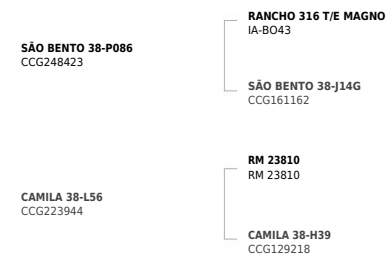

Senhor

Nome: Camila 38-565 - Senhor
Registro: HBB PS 310521
Código: BOS65
Teste Mocho/Aspado: Mocho
São Bento 38-P086 X RM 23810

Raça: Braford
Nascimento: 19/9/2016
Criador: Santa Camila
Proprietário: Santa Camila

Comentários

- Touro Nacional, oriundo da Cabanha Santa Camila;
- Possui ótima caracterização racial, musculatura destacada, excelente estrutura corporal;
- Sagrou-se Campeão Rústico na Expointer 2018 e Exposição Nacional Braford 2019, duas das principais pistas de Braford no Brasil e América do Sul;
- Direcionado para sistemas semi, onde irá produzir animais de ótimo desempenho, fertilidade e estrutura;
- Indicado para rebanhos puros e cruzamento industrial.

Pedigree

Provas

Sumário Promebo 7/2024

	DESMAMA								SOBREANO							
	PN	GND	HMGND	C DESM	P DESM	M DESM	T DESM	IND. D.	GDS	GNS	C SOBR	P SOBR	M SOBR	T SOBR	PE	IND. F.
DEP	0,44	2,90	0,13	0,04	0,09	0,14	0,17	7,94	-1,25	1,64	-0,03	0,11	0,18	0,10	-0,48	-0,12
ACC	70	71	1	65	68	64	71		56		64	64	64	69	65	
TOP(%)	66	31	17	45	38	28	15	36	73	55	74	37	26	30	86	62

	CARÇAÇA				ADAPTAÇÃO			
	AOL	EGS	EP8	GIM	IND. C.	PEL SOBR	PEL DESM	
DEP	-0,04	-0,04	-0,25	-0,03	-19,71	0,00	-0,03	
ACC	53	38	49	53		66	62	
TOP(%)	63	74	92	64	79	62	44	

Conexão Delta G 8/2024

	DESMAMA										
	PN	FPD	DGEST	GND	CDESM	PDESM	MDESM	TDESM	UDES	PMDESM	INDESM
DEP	1,11	96,00	0,17	1,59	0,02	0,02	0,05	-0,03	0,03	-0,12	4,63
ACC	91	96	89	91	91	91	91	90	91	90	90
TOP(%)	96	96	64	47	55	49	46	75	39	2	48

	SOBREANO											
	GDS	GNF	CSOBR	PSOBR	MSOBR	TSOBR	USOBR	PMSOBR	PEI	PEIP	PIGO	IND.FINAL
DEP	-0,41	1,18	-0,04	0,10	0,12	0,12	0,02	-0,03	0,70	0,62	0,12	4,74
ACC	89	89	89	89	89	87	88	89	79	79	91	88
TOP(%)	50	40	60	28	25	83	43	28	2	3	50	37

	CARÇAÇA					ADAPTAÇÃO			
	AOL	EGS	EGG	GIM	IND.CARC	ECTO	INDADAP		
DEP	1,28	-0,09	0,02	-0,11	3,08	0,71	0,52		
ACC	77	77	77	77	82	59	74		
TOP(%)	4	88	43	85	36	83	60